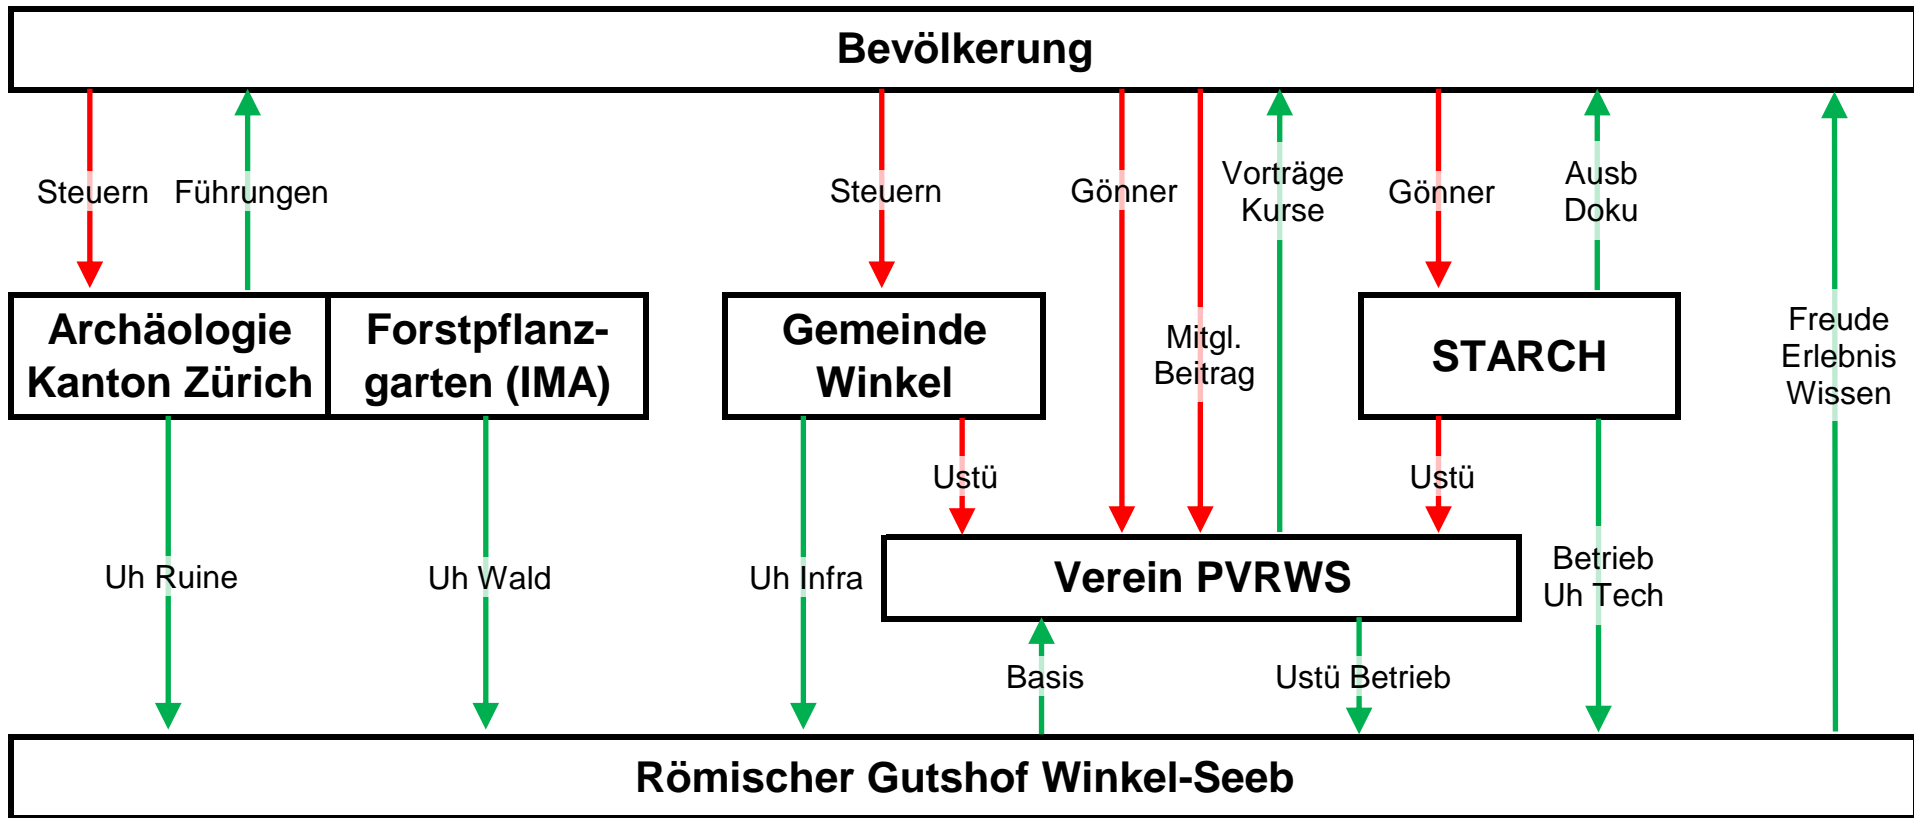

# Übersicht Geld- und Leistungsflüsse (nach Umsetzung Projekt Seeb XXI)

Uh = Unterhalt  
 Ustü = Unterstützung

STARCH = Stiftung für Archäologie und Kulturgeschichte im Kanton Zürich  
 PVRWS = Verein Pro Villa Rustica Winkel-Seeb  
 IMA = Immobilienamt (Liegenschaftsbesitzer und Auftraggeber)